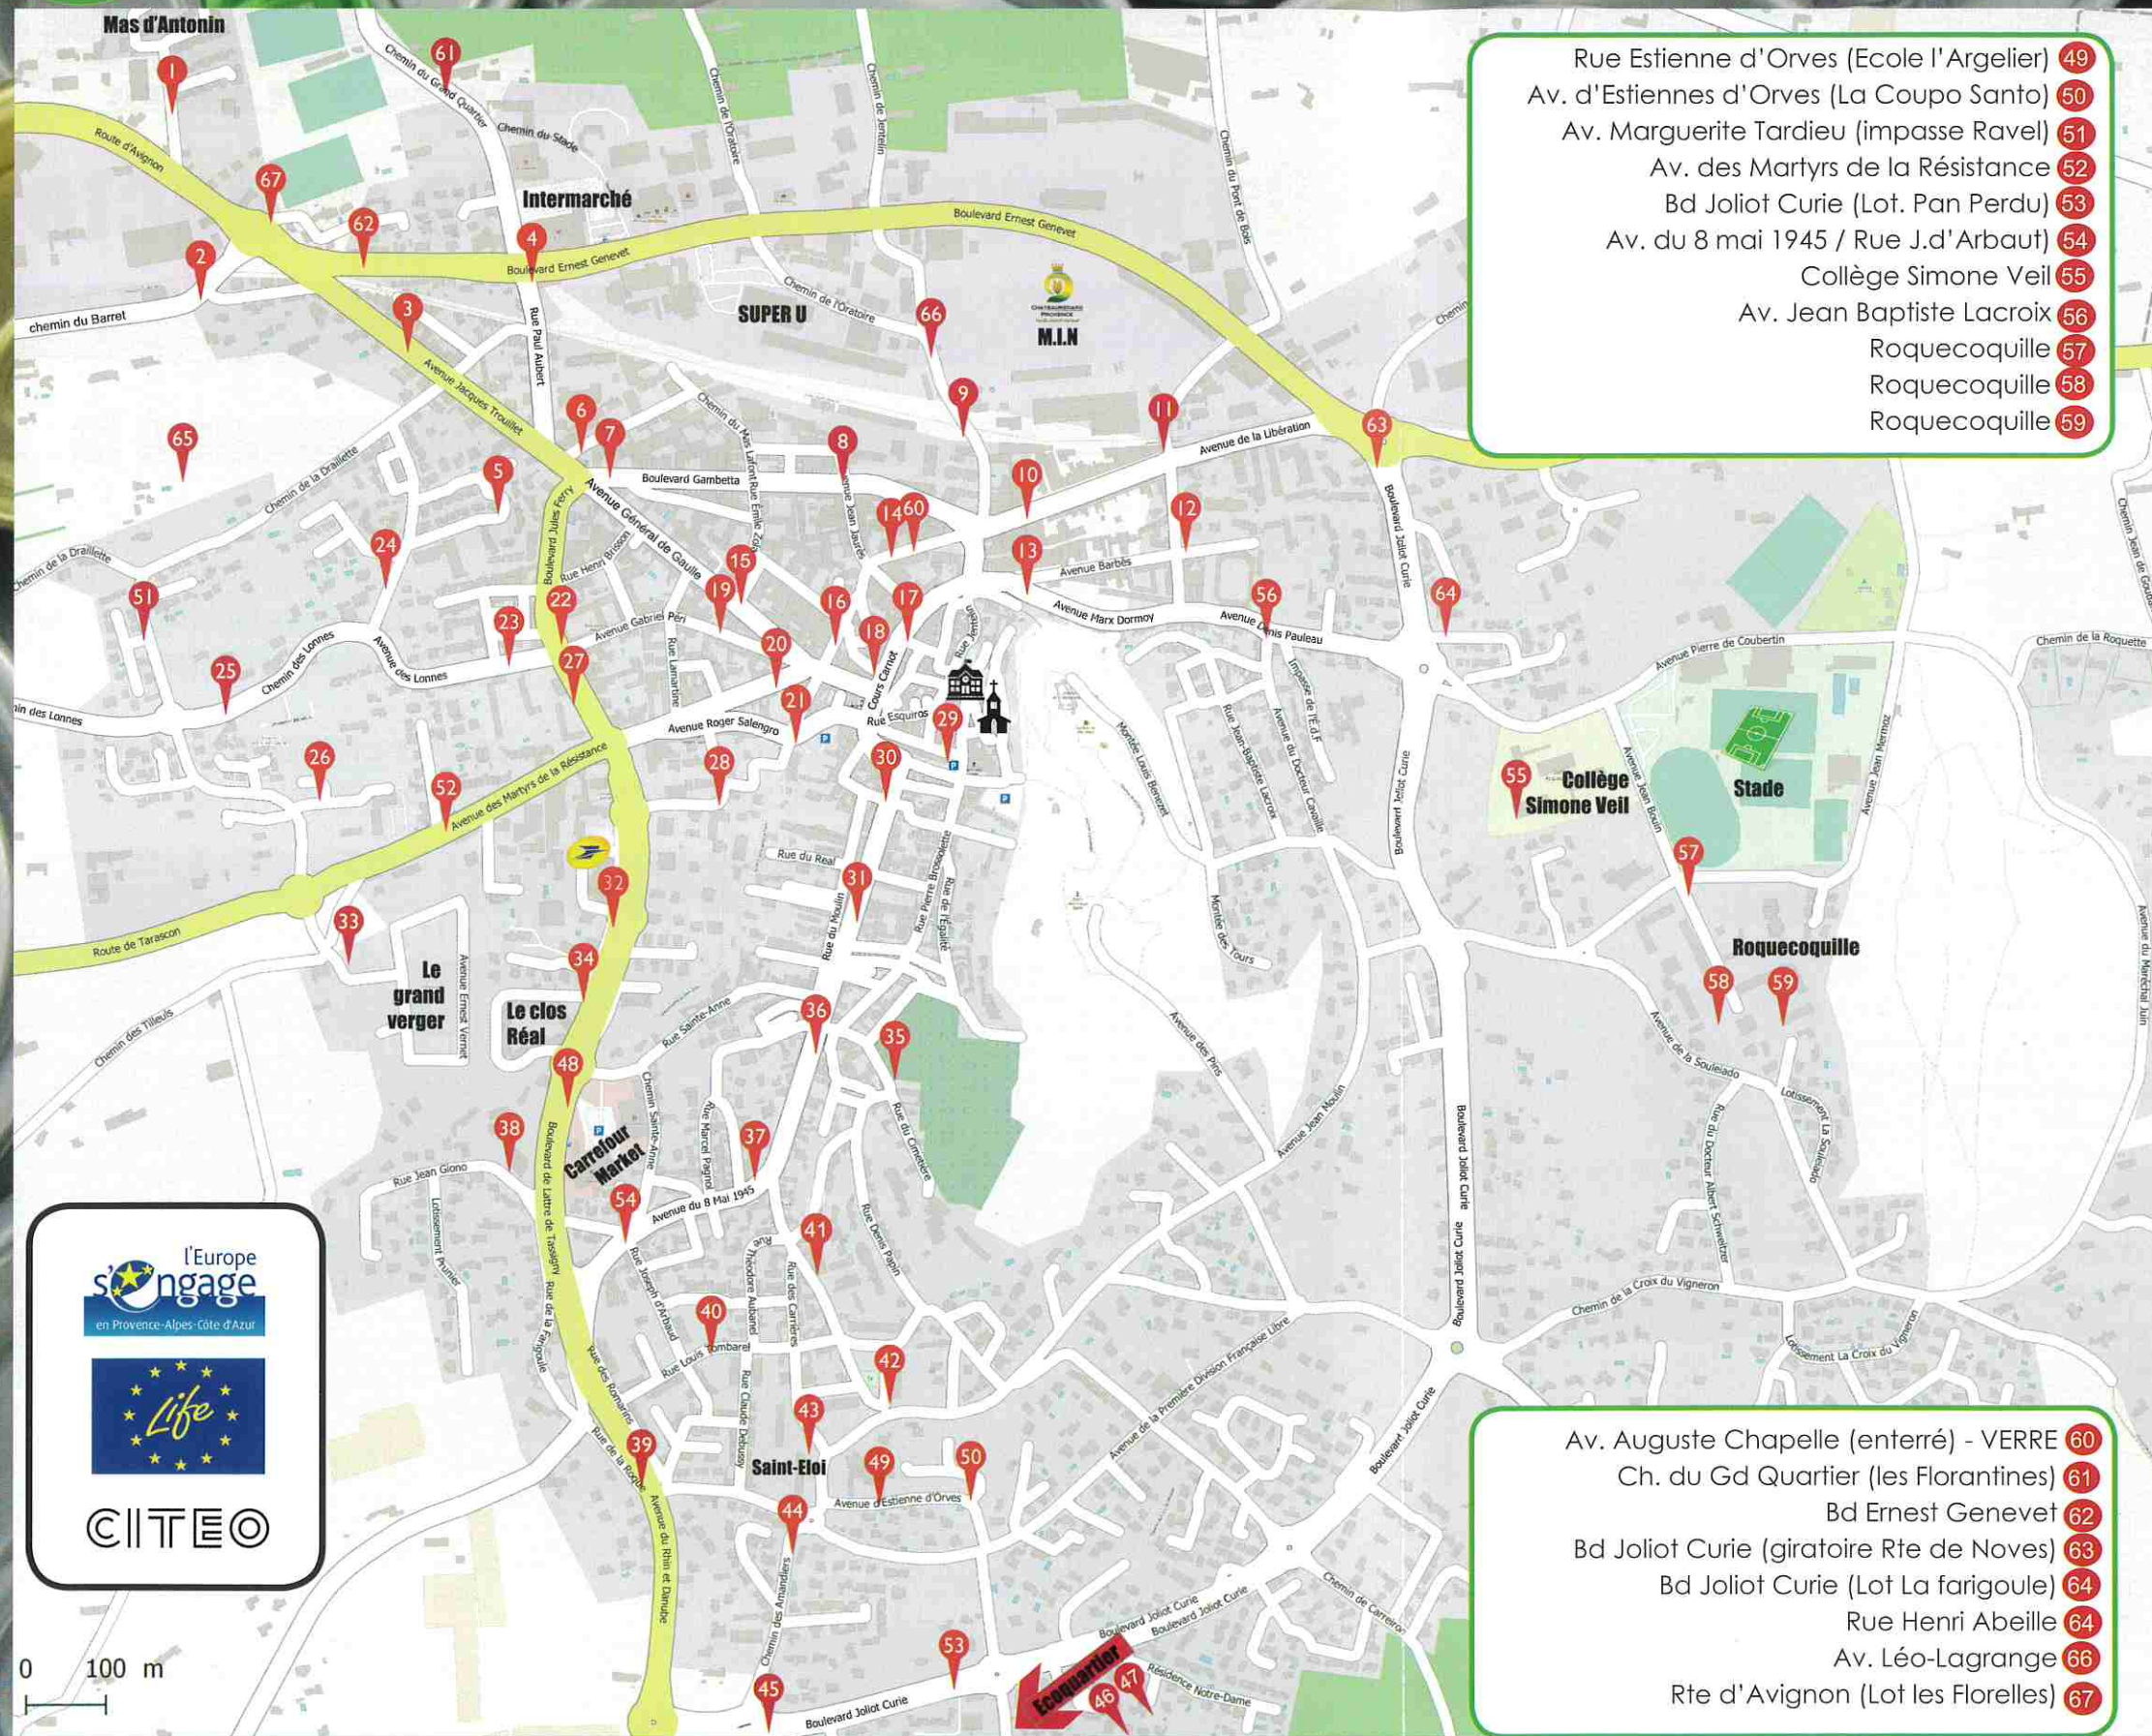

Châteaurenard : où se trouvent les points de collecte ?

- 1 Mas d'Antonin
- 2 Ch. du Barret
- 3 Av. Jacques Trouillet
- 4 Mas Isnard
- 5 Rue Alexandre Dumas
- 6 Bd de la Paix
- 7 Bd Gambetta
- 8 Bd Gambetta / Av. Jean Jaurès
- 9 Av. Léo Lagrange
- 10 Av. de la Libération
- 11 Av. de la Libération/angle avec rue Roger Ginoux
- 12 Rue Antoine Ginoux
- 13 Av. Marx Dormoy
- 14 Av. A. Chapelle (enterré)
- 15 Rue Emile Zola
- 16 Rue Berthelot (enterré)
- 17 Cours Carnot (enterré)
- 18 Cours Carnot (enterré)
- 19 Av. Gabriel Péri
- 20 Av. Frédéric Mistral
- 21 Halte Routière (Boulevard Roger Salengro)
- 22 Bd Jules Ferry
- 23 Av. des Lonnes
- 24 Av. du Clos Réginel / Av. des Lonnes
- 25 Ch. des Lonnes
- 26 Impasse Otello
- 27 St Roch
- 28 Rue de la gendarmerie
- 29 Bd du 4 septembre
- 30 Av. du Docteur Perrier
- 31 Av. du Docteur Perrier (Ecole Pic Chabaud)
- 32 Bd de Lattre de Tassigny
- 33 Le Grand Verger
- 34 Le Clos Réal
- 35 Rue du cimetière
- 36 Av. du Docteur Perrier / Rue des carrières
- 37 Av. de la 1ère D.F.L / Rue des carrières
- 38 Rue Jean Giono
- 39 Rue de la Roque
- 40 Rue Louis Tombarel
- 41 Rue du Feu d'Artifice
- 42 Rue des carrières
- 43 St Eloi
- 44 Ch. des Amandiers
- 45 Bd Joliot Curie
- 46 Ecoquartier
- 47 Ecoquartier
- 48 Bd de Lattre de Tassigny / Ch. St Anne

- Rue Estienne d'Orves (Ecole l'Argelier) 49
- Av. d'Estiennes d'Orves (La Coupo Santo) 50
- Av. Marguerite Tardieu (impasse Ravel) 51
- Av. des Martyrs de la Résistance 52
- Bd Joliot Curie (Lot. Pan Perdu) 53
- Av. du 8 mai 1945 / Rue J.d'Arbaut) 54
- Collège Simone Veil 55
- Av. Jean Baptiste Lacroix 56
- Roquecoquille 57
- Roquecoquille 58
- Roquecoquille 59

- Av. Auguste Chapelle (enterré) - VERRE 60
- Ch. du Gd Quartier (les Florantines) 61
- Bd Ernest Genevet 62
- Bd Joliot Curie (giratoire Rte de Noves) 63
- Bd Joliot Curie (Lot La farigoule) 64
- Rue Henri Abeille 64
- Av. Léo-Lagrange 66
- Rte d'Avignon (Lot les Florelles) 67