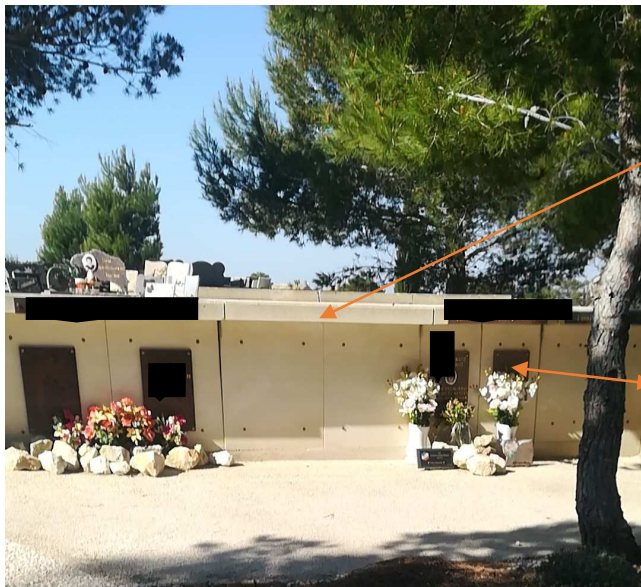

TARIFS CONCESSIONS CIMETIERE CHATEAURENARD – 2022

Concessions renouvelables à échéance

CAVEAU 2 PLACES (3m2)

Concession de 2,40m x 1,25m pouvant contenir 2 cercueils avec également 1 ou 2 dépôts d'urne

Possibilité d'acquisition pour

2 grandes portes, caveau 4 places

2 petites portes, caveau 2 places

CAVEAU 4 PLACES (6m2)

Concession de 4,80m x 1,25m pouvant contenir 4 cercueils avec également 1 ou 2 dépôts d'urne

Possibilité d'acquisition pour